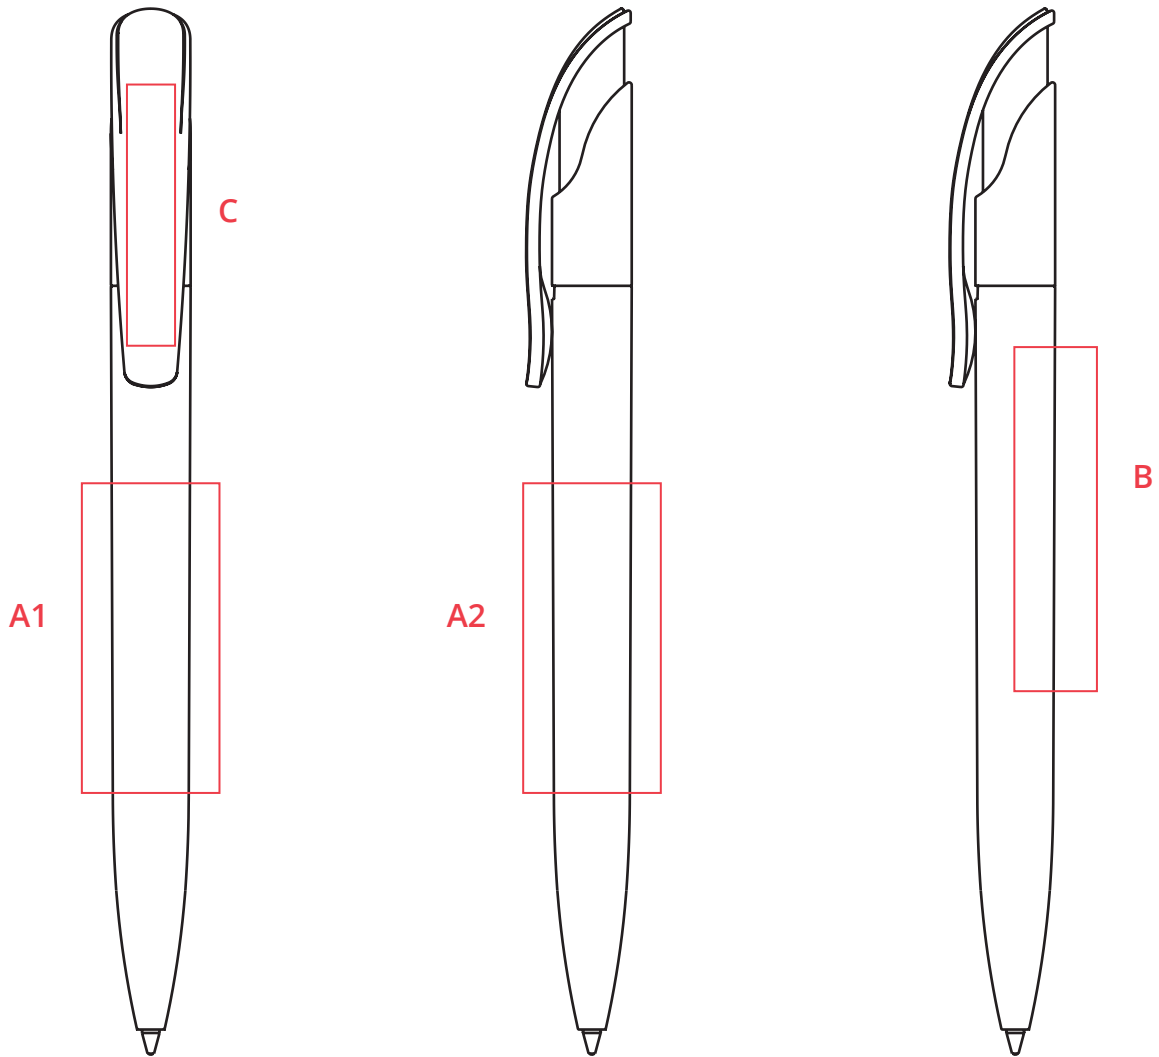

Standskizze - Kugelschreiber Senator

Modell: 2416 - Challenger_polished

Werbemittel.at

Druckfläche A1 - A2: 45 x 20mm

Druckfläche B: 50 x 12mm

Druckfläche C: 40 x 5mm

Mögliche Farben